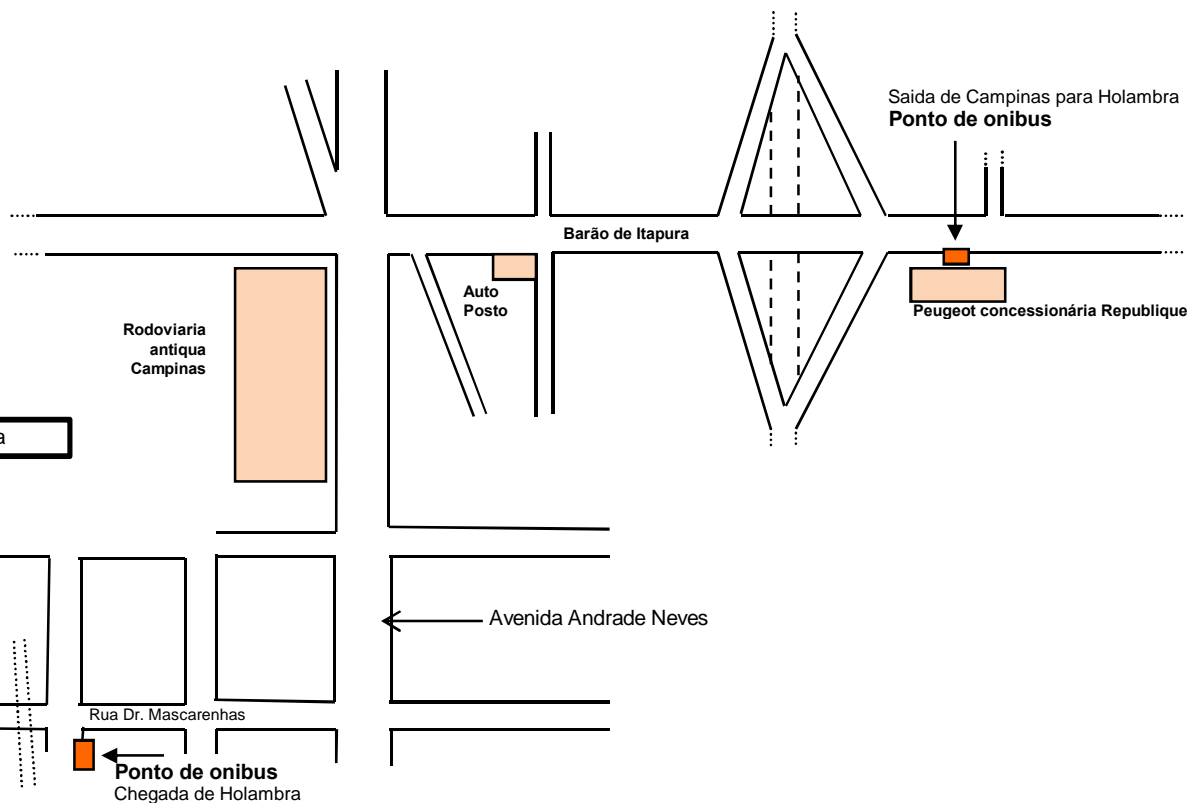

Mapa Ilustrativo, sem escala

Nova Rodoviária Campinas

Segunda a sexta feira

Holambra - Campinas	5:45	6:25	7:05	7:45	8:15	9:15	10:45	12:45	13:45	14:45	15:45	16:15	17:10	18:15
Campinas - Holambra	5:40	6:50	7:30	8:20	9:10	10:00	11:00	12:00	14:40	16:00	16:30	17:10	18:10	19:30

Sabado

Holambra - Campinas	5:45	6:25	7:05	9:15	10:15	10:45	11:35	12:45	13:45	14:45	15:45	17:10	18:15
Campinas - Holambra	5:40	6:50	7:30	8:20		11:00		12:00	14:40		16:30	17:30	19:30

Domingo e feriado

Holambra - Campinas	6:25	7:45	9:45	12:45	15:45	17:10	18:15
Campinas - Holambra	5:40	7:30	9:20	11:00	14:40	16:50	19:30